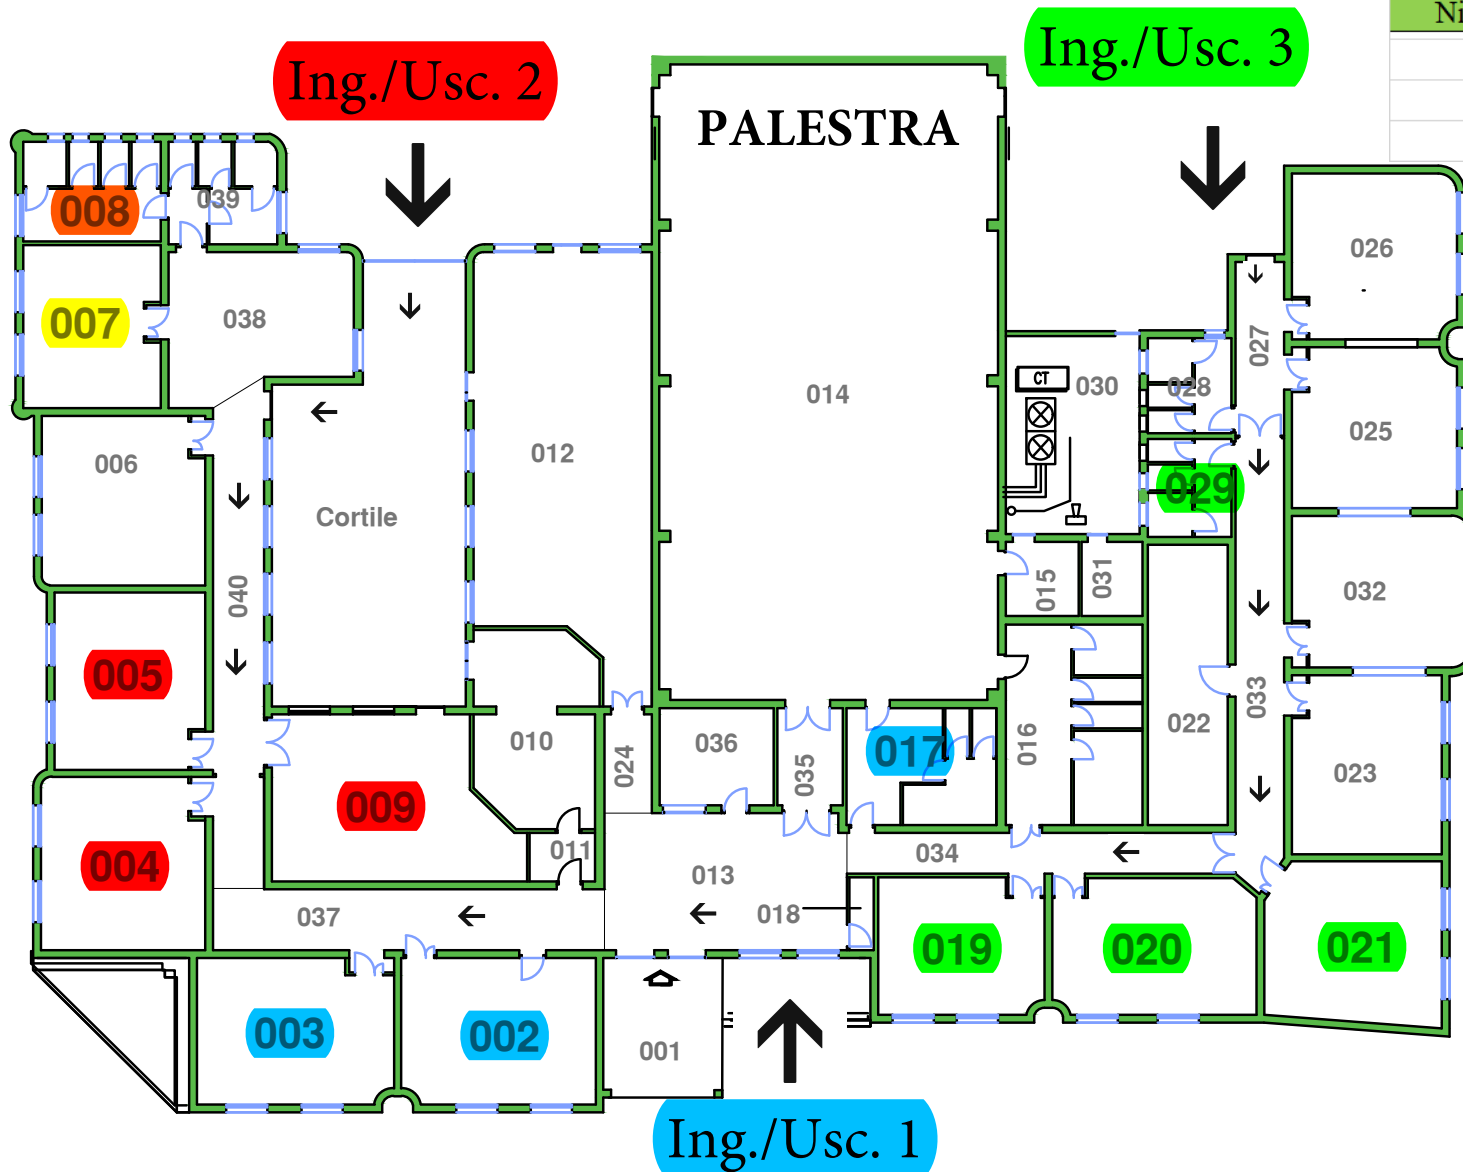

Scuola Infanzia

Piano Terra

Ingressi e Uscite in emergenza Covid - 19
a.s. 2020/2021

Sezione	Aula	N° Alunni	Ingresso	Serv. Igienici
A	004	18	2	008
B	003	16	1	017
C	005	18	2	008
D	002	17	1	017
E	009	16	2	008
Primavera	020		3	029
Nido	019		3	
		Aula 007 per ISOLAMENTO		
		Aula 021 per fasciatoio		
L'Ing./Usc. 1 è l'ingresso Principale				